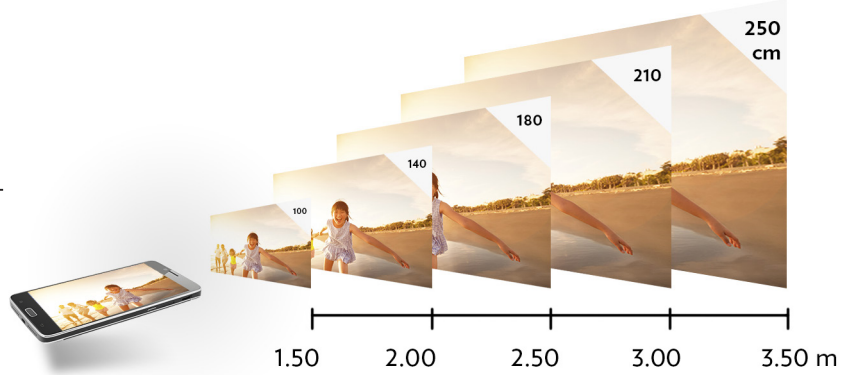

KONNECT 560 CINEPIX

5.5 POUCES

13 MPX

DUAL SIM

OCTOCORE 1,5 GHZ

ANDROID™ 5.1,
LOLLIPOP

CARACTÉRISTIQUES

2G GSM	850/900/1800/1900 Mhz
3G WCDMA	900/2100 Mhz
4G LTE	2100/1800/2600 Mhz
Écran	5,5" FullHD tactile capacitif 2.5D
Résolution	1920 x 1080 px
Processeur	MT6753 OctoCore 64-bit 1,5GHz
Système	Android 5.1 Lollipop
Mémoire vive	3 Go DDR3
Mémoire interne	32 Go
Dual Sim	Micro Sim / Micro Sim
Réseau	dual-band WIFI 802.11 a/b/g/n, BT 4.0
Navigaton	GPS + A-GPS
Caméra/Webcam	13 AF Mpx + Flash LED/ 8 AF Mpx
Batterie	4500 mAh
Multimédia	Lecteur audio/vidéo, Radio
Haut-parleur	1 W type Box
G-sensor	G-sensor / Light-sensor / Proximity sensor
Connectiques	3.5mm audio jack, Micro USB, Port MicroSD (jusqu'à 64 Go)
Sécurité	Lecteur d'empreintes / Reconnaissance facial
Télécommande	Infrarouge
Dimensions	154 x 75 x 11 mm
Poids	210 g

PROJECTEUR

Type de Projection	DLP LED
Résolution	WVGA 854 x 480 (aspect 16/9)
Projection dimension	12 -100 inches (30 - 254 cm) en diagonal
Lumens	50 lumens
Contrast	400:1
Autonomie	3H30
LED autonomie	20000H
Focus	Manuel