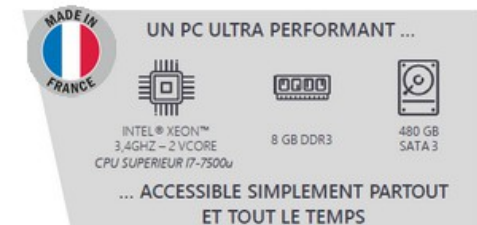

Découvrez le Neo Cloudbook sur : www.neocloudbook.fr

Nous sommes à votre disposition pour organiser un test du produit ou une interview.

Contactez nous par mail : presse@neocloudbook.fr

→ découvrez le Neo Cloudbook sur www.neocloudbook.fr