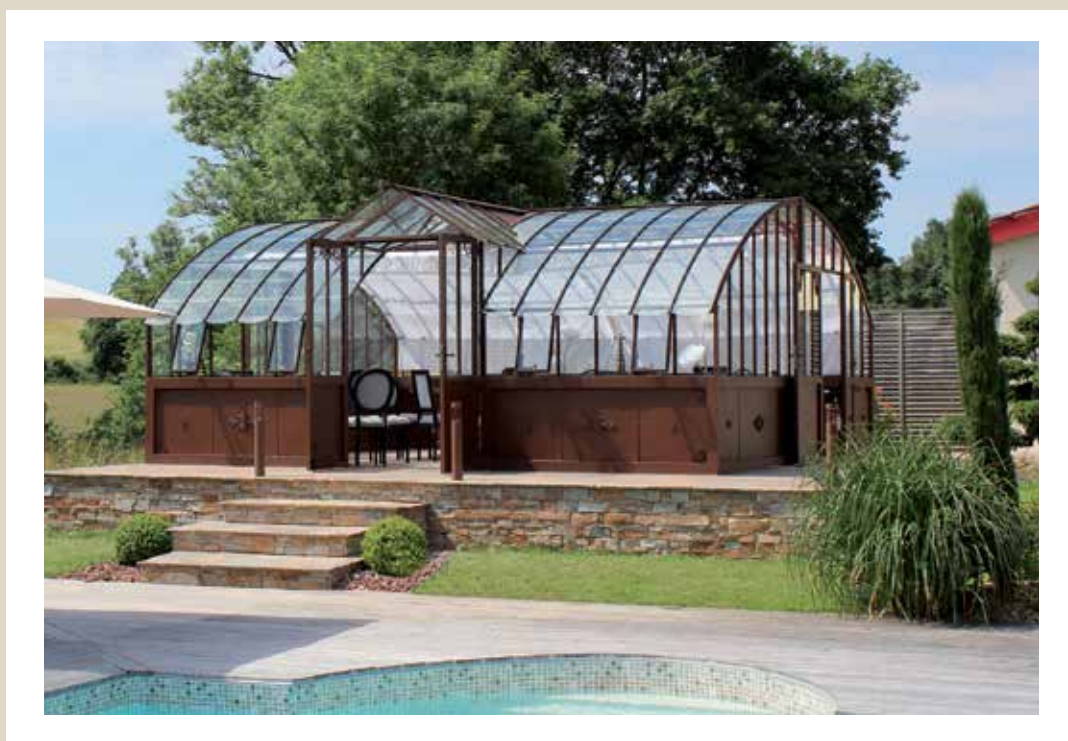

DOSSIER DE PRESSE

Juin 2023